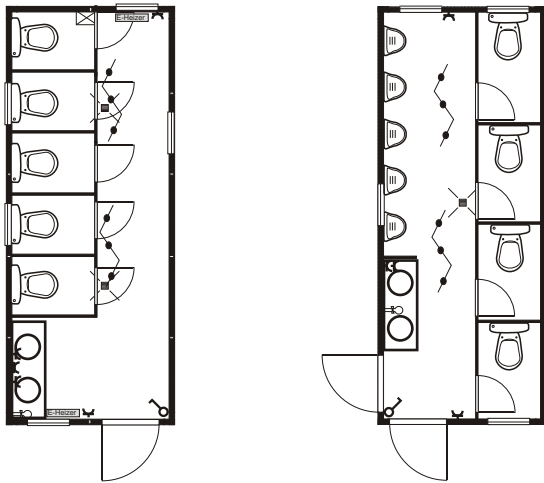

## VIP-WC-Container

Unsere VIP-WC-Container für Damen und Herren sind optimal auf die gehobenen Bedürfnisse abgestimmt. Durch die qualitativ und optisch sehr hochwertige Innenausstattung und die äußerst großzügige Gestaltung der verschiedenen Toiletten-Bereiche können Sie bei Ihren VIP-Gästen einen bleibenden Eindruck hinterlassen.

<b>Baubeschreibung:</b>	VIP-WC-Container
<b>Maße:</b>	6.055 x 2.435x 2817 mm
<b>Zuwasser:</b>	3/4"-Schraubanschluss
<b>Abwasser:</b>	HT-Rohr NW 100 mm
<b>Strom:</b>	380 V/ 32 A CEE
<b>Elektro-Installation:</b>	- E-Zu-/ Abgang, Steckdose - Ein/Ausschalter - Beleuchtung 2x58 W - E-Wandkonvektor
<b>WC Herren:</b>	- Tiefspül-WC mit Wandhänge- Spülkasten & Spartaste - Urinalbecken (Keramik) - Maxipapierrollenhalter - WC-Bürste, Hygieneeimer